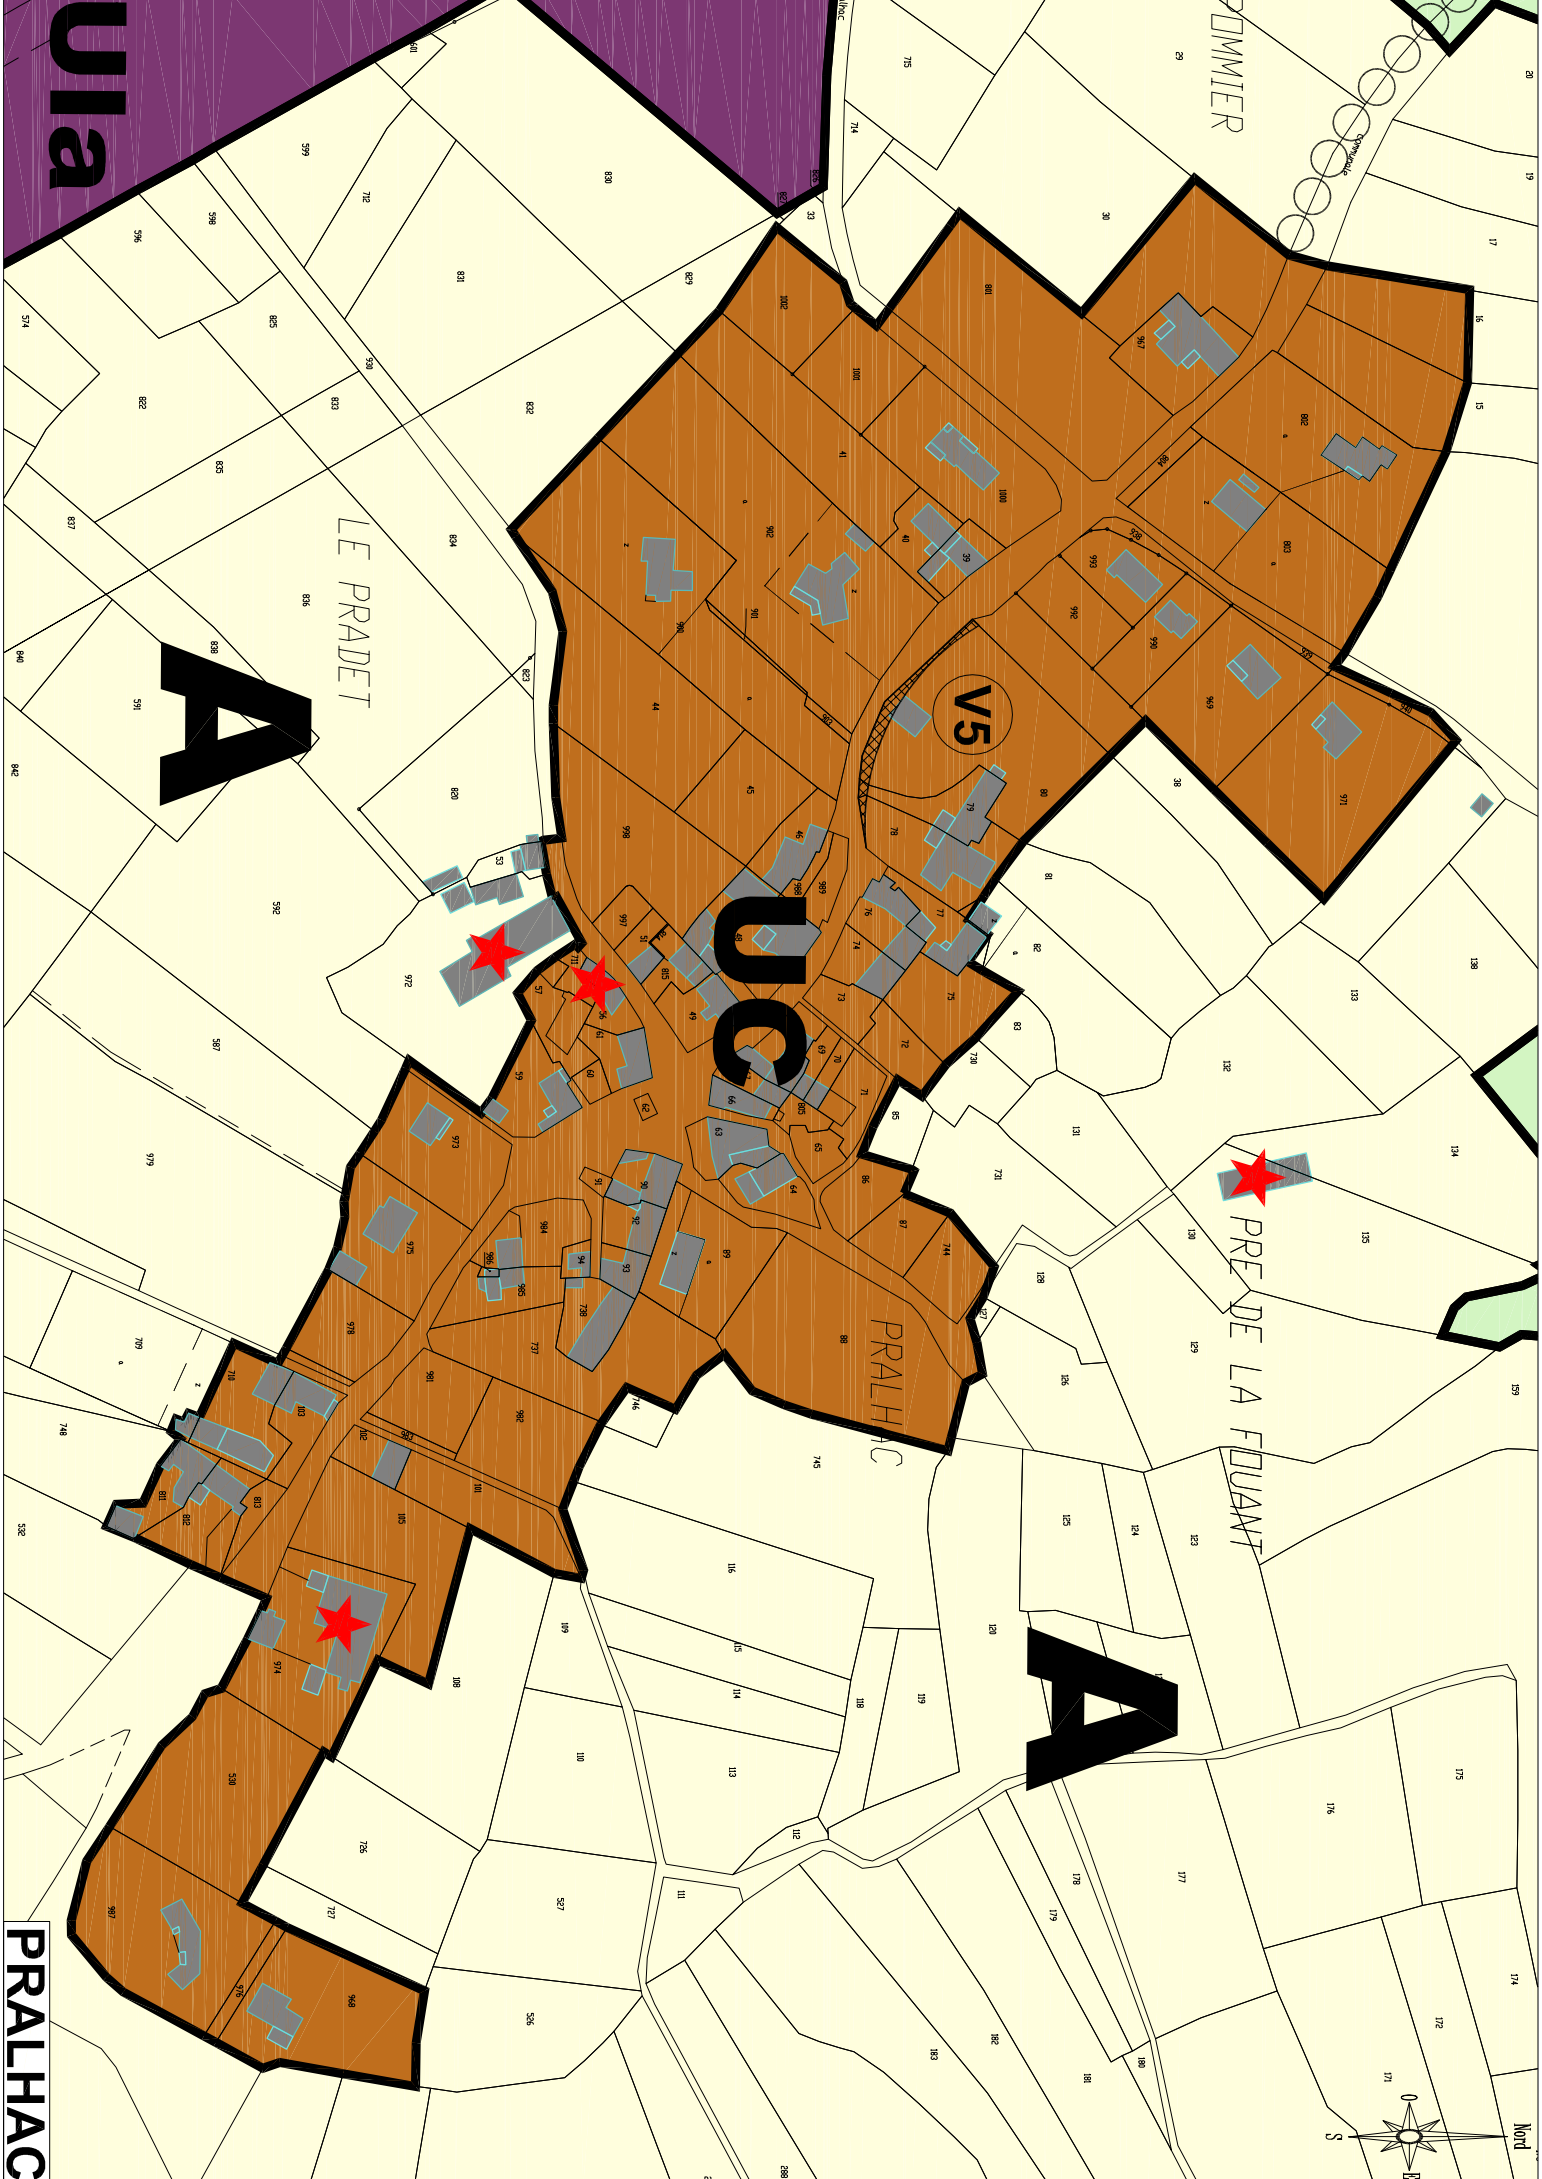

NB : Le Droit de Préemption Urbain s'applique : - Aux zones U : UB - UC - UCa - UI - Ula - Ulp
- Aux zones AU : AU - AUa - AUj - AUL - AUL*

DEVANT VAURES

N

LOUCHE

UC
VAURES

A

FRUMENTEAU

VAURES

PRALHADAC

LES GARDIES

LES BARTHES

LA PRADE

CHANBONNET

POUZOLS

UC

A

N

A

POUZOLS

COUDERT

LES VIAVES

LESTRADE

LA CRUZETTE

LES LACS

LES CHANEBEYRES

LE FROMENTEAU

LA BRAUD

LES PEYRUSSE

LES COUVEYRES

COMBES

DETTTE HAUTE

Commune 8